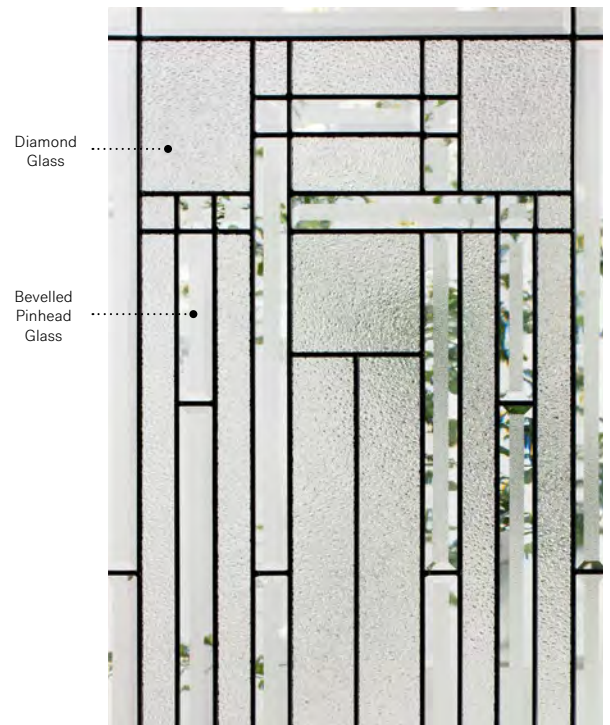

Caming: Zinc or Patina.

Frames: Contemporary or Novapvc.

Sidelites and transom: Looks great accompanied by Pinhead glass.

Available in custom sizes.

Privacy Level **3/5**
SEMI-PRIVATE

Frames	22" x 64"	22" x 48"	22" x 36"	22" x 17"	22" x 14 7/16"
Contemporary	10-261-060	10-261-057	10-261-050	10-261-259	10-261-260
Novapvc	10-261-060	10-261-057	10-261-050	10-261-259	10-261-260
	Zinc Pat. 008 010	Zinc Pat. 009 011	Zinc Pat. 009 011	Zinc Pat. 006 008	Zinc Pat. 007 009
	007 001	007 001	007 001	005 001	006 001