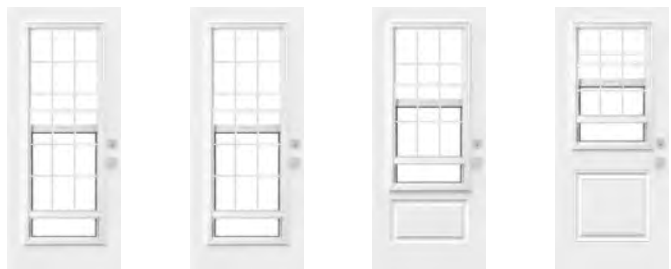

Elevation Grills

Rectangular Grills
(CAFA)

Georgian Grills
(CAAL)

Distinction Grills — Low E/Argon

22"×64" 24-017-060-002 (CAAL) 24-020-060-002 (CAFA)	20"×64" 24-017-038-002 (CAAL) 24-020-038-002 (CAFA)	22"×48" 24-017-057-001 (CAAL) 24-020-057-001 (CAFA)	22"×36" 24-017-050-001 (CAAL) 24-020-050-001 (CAFA)
---	---	---	---